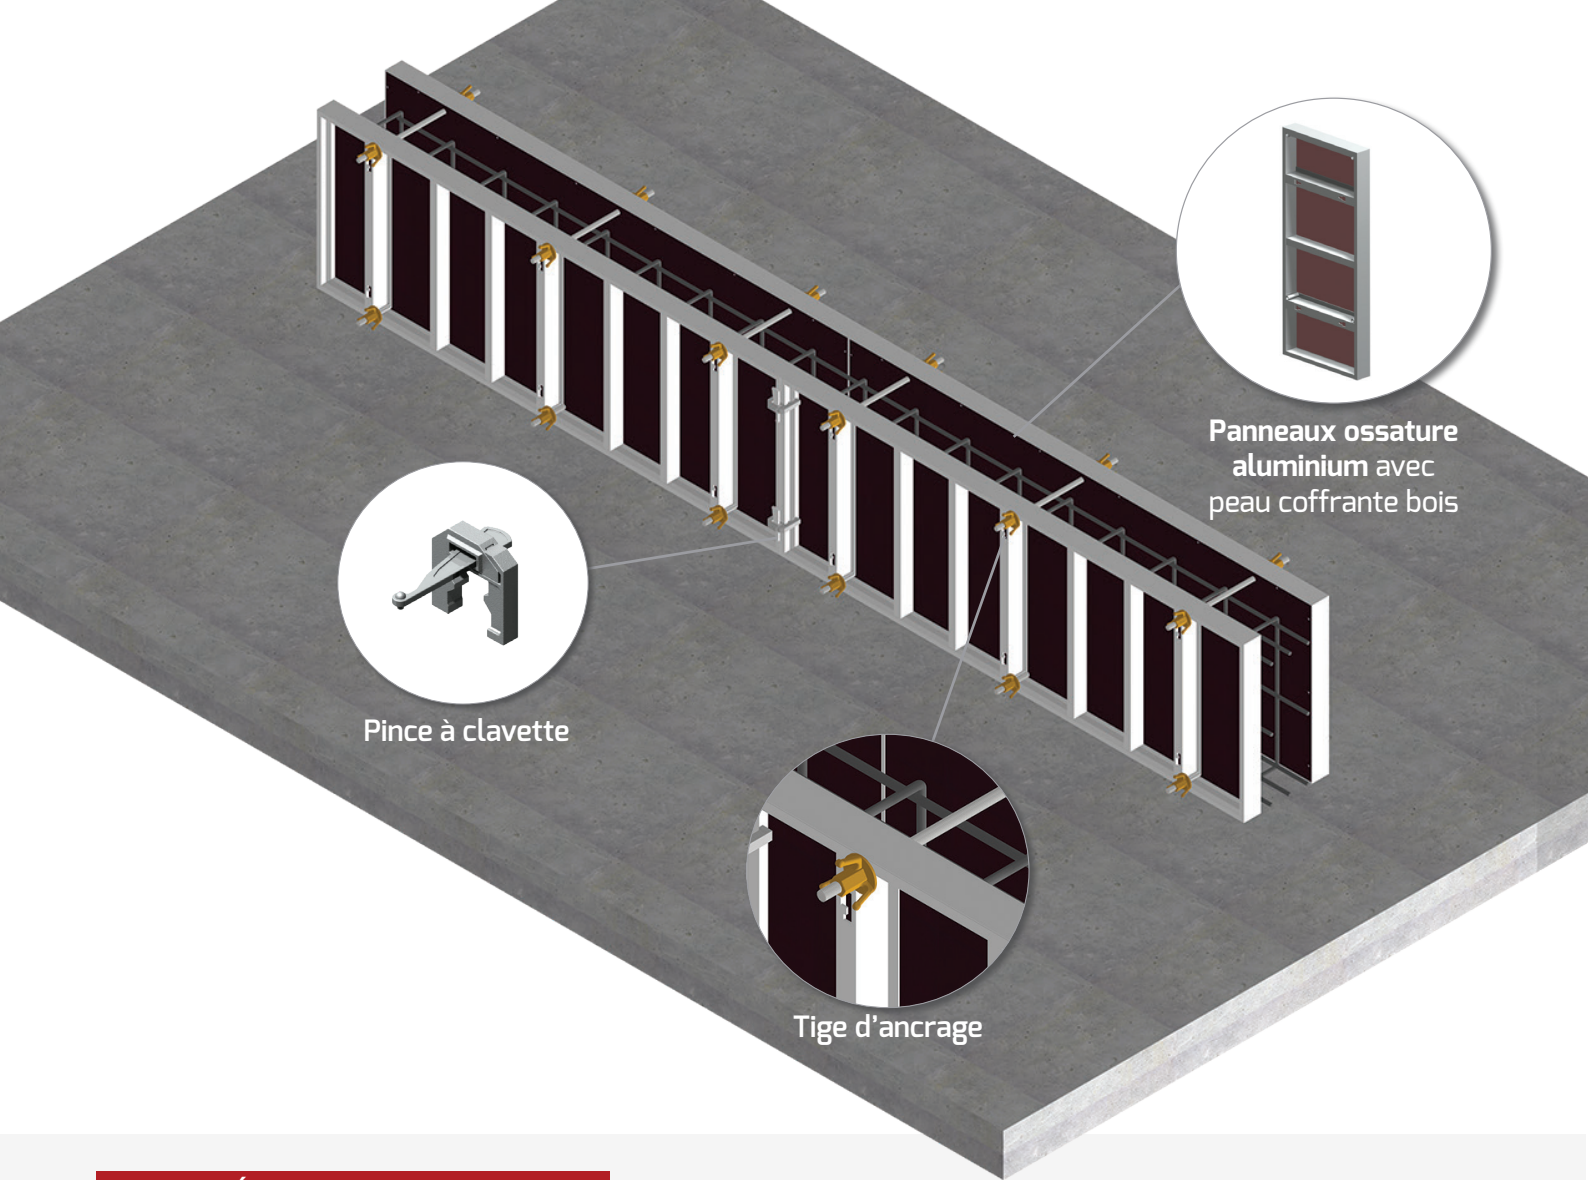

## OBJECTIFS

Les panneaux de coffrage modulaires manuportable aluminium permettent de **coffrer des voiles béton droits de hauteur standard**, avec un outil qui ne nécessite pas de manutention motorisée (grue), ou pour des lieux difficiles d'accès.

## + PRATIQUE

idéal pour les zones difficiles d'accès

## AVANTAGES

- **Finition de qualité du voile grâce à un contreplaqué de qualité tout bouleau** épaisseur 15mm (option film plastique sur demande),
- **Excellent rapport poids-performance** : poids moyen autour de 21 kg/m<sup>2</sup>,
- **Ne nécessite pas de manutention motorisée** et se manipule plus facilement pour des lieux difficiles d'accès,
- **Large gamme de panneaux de base et d'accessoires** d'angle que l'on peut combiner à volonté (dimensions sur notre documentation technique)
  - Peut être utilisé sur un sol avec dénivellations,
  - **Grande souplesse d'assemblage** (utilisation verticale, horizontale, superposition),
    - **Rive** : profil épaisseur 100 mm. Assemblage par rive périphérique avec serre-banche à clavette ou à vis,
    - Possibilité d'insérer une fourrure bois entre 2 panneaux (10 cm maxi) pour des dimensions de voiles en côtes bloquées,
    - Possibilité de faire des voiles à facettes grâce aux petites largeurs de panneaux,
    - Possibilité d'utiliser des angles droits ou variables grâce aux accessoires de la gamme,
  - **Encombrement réduit** et facilité de préhension grâce à la rive de 10 cm d'épaisseur,
- Mise à disposition des **accessoires de stabilité, d'accès et de sécurité**,
- **Béton** : pression de bétonnage admissible 6t/m<sup>2</sup>

### ■ EQUIPEMENTS D'ORIGINE

Console de service + potelet garde corps, étais tirant poussant double repliable 170/300 + 80/120 et accessoires pour about.