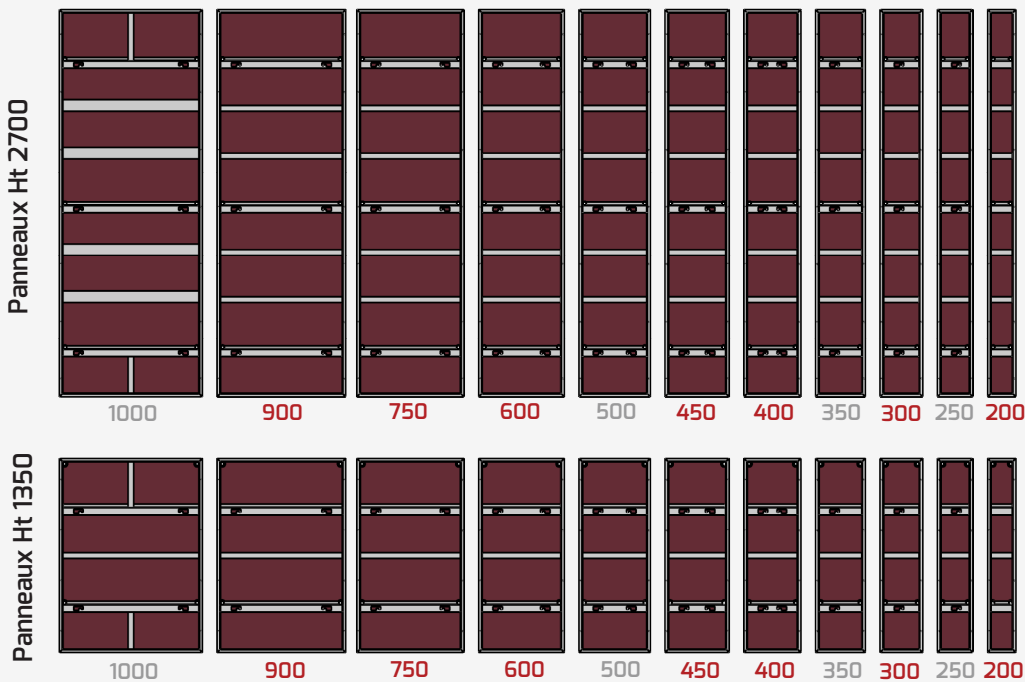

■ Dimensions disponibles à la location & la vente

■ Dimensions disponibles à la vente uniquement

Panneaux ossature aluminium avec peau coffrante bois

Pince à clavette

Tige d'ancrage

■ MASSE

Environ 21kg/m² soit pour un panneau de 0,90 x 2,70 : 49,5kg

■ EQUIPEMENTS D'ORIGINE

Console de service + potelet garde corps, étais tirant poussant double repliable 170/300 + 80/120 et accessoires pour about.

■ SÉCURITÉ

Consoles / potelets / accessoires : peint. Stabilisateur TP double : galva. Pince à clavette : galva