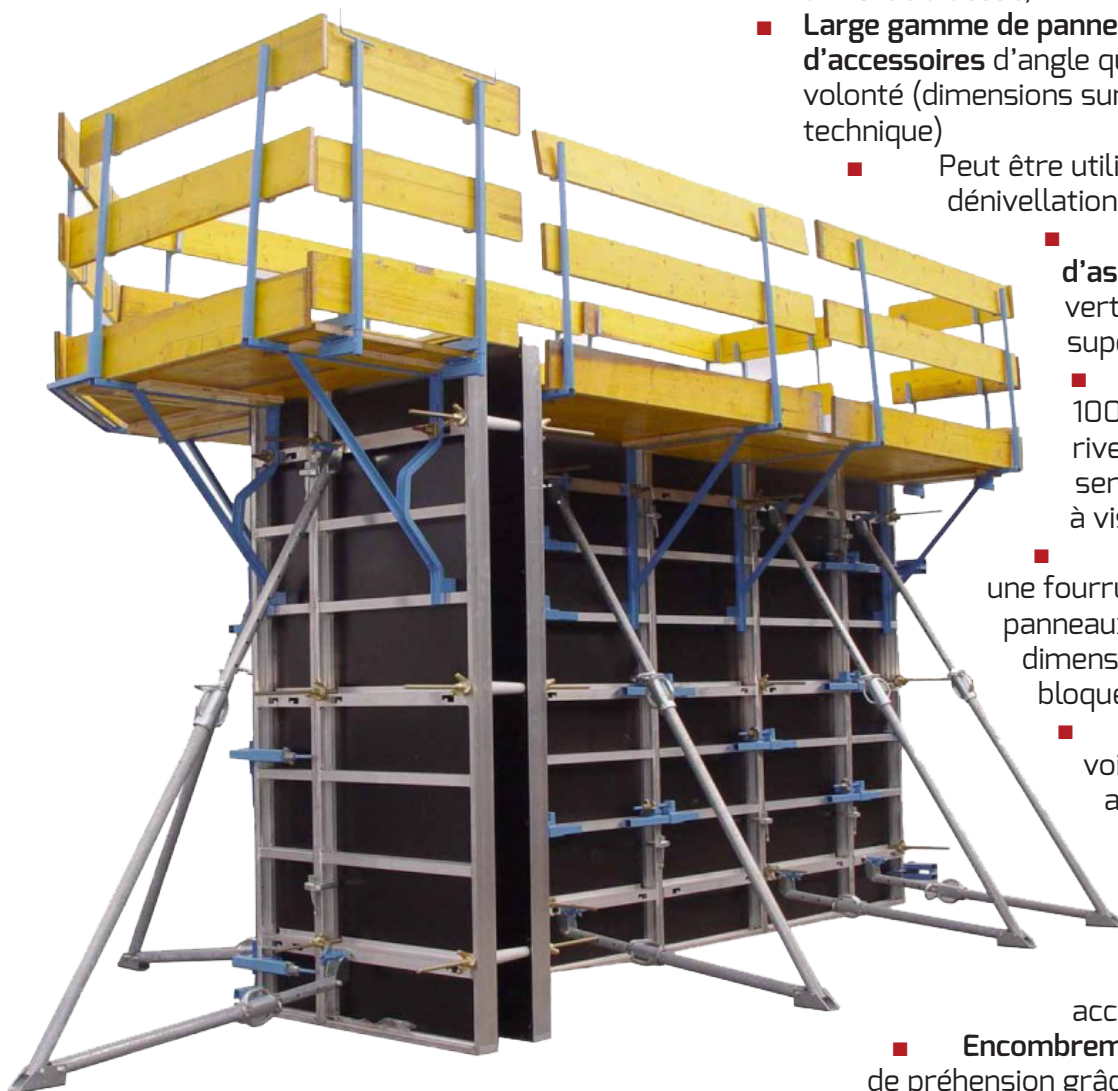

## OBJECTIFS

Les panneaux de coffrage modulaires manuportable aluminium permettent de **coffrer des voiles béton droits de hauteur standard**, avec un outil qui ne nécessite pas de manutention motorisée (grue), ou pour des lieux difficiles d'accès.

## + PRATIQUE

idéal pour les zones difficiles d'accès

## AVANTAGES

- **Finition de qualité du voile grâce à un contreplaqué de qualité tout bouleau** épaisseur 15mm (option film plastique sur demande),
- **Excellent rapport poids-performance** : poids moyen autour de 21 kg/m<sup>2</sup>,
- **Ne nécessite pas de manutention motorisée** et se manipule plus facilement pour des lieux difficiles d'accès,
- **Large gamme de panneaux de base et d'accessoires** d'angle que l'on peut combiner à volonté (dimensions sur notre documentation technique)
  - Peut être utilisé sur un sol avec dénivellations,
  - **Grande souplesse d'assemblage** (utilisation verticale, horizontale, superposition),
    - **Rive** : profil épaisseur 100 mm. Assemblage par rive périphérique avec serre-banche à clavette ou à vis,
    - Possibilité d'insérer une fourrure bois entre 2 panneaux (10 cm maxi) pour des dimensions de voiles en côtes bloquées,
    - Possibilité de faire des voiles à facettes grâce aux petites largeurs de panneaux,
    - Possibilité d'utiliser des angles droits ou variables grâce aux accessoires de la gamme,
  - **Encombrement réduit** et facilité de préhension grâce à la rive de 10 cm d'épaisseur,
- Mise à disposition des **accessoires de stabilité, d'accès et de sécurité**,
- **Béton** : pression de bétonnage admissible 6t/m<sup>2</sup>

### ■ EQUIPEMENTS D'ORIGINE

Console de service + potelet garde corps, étais tirant poussant double repliable 170/300 + 80/120 et accessoires pour about.