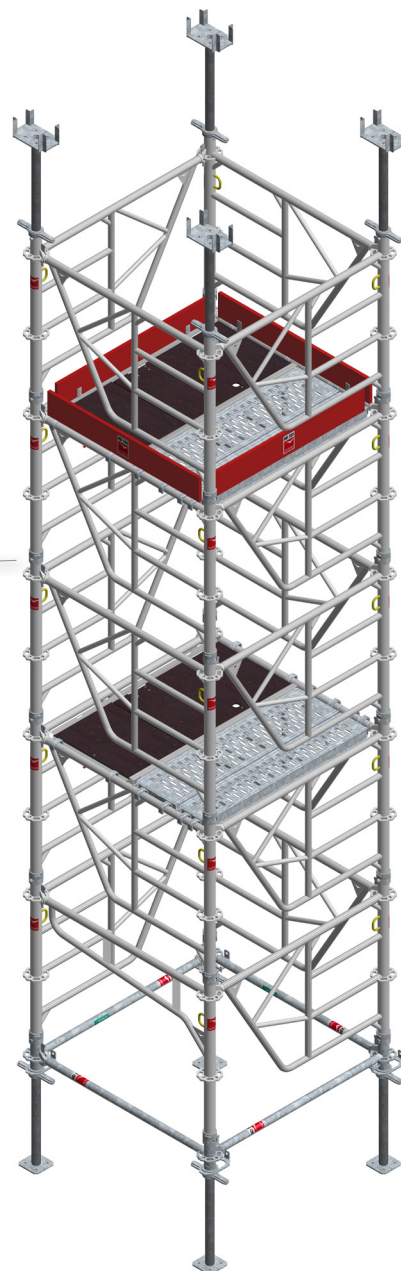

À PROPOS D'ALTRAD COFFRAGE & ÉTAIEMENT

Filiale du Groupe Altrad, leader mondial de la prestation de service à l'industrie, Altrad Coffrage & Etalement est spécialisé dans la vente et la location de matériel de coffrage, d'étalement, de plateforme, d'accès et de sécurité collective. Avec un chiffre d'affaire de 57 millions d'euros, Altrad Coffrage & Etalement a su s'imposer comme leader de la location d'étalement et de coffrage en France.

CONTACT PRESSE