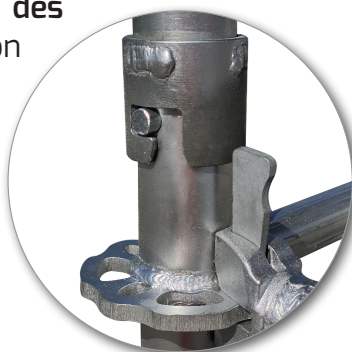

## Altrad Coffrage & Etalement dévoile sa tour d'étalement dernière génération et ultra légère : l'ALTRALIGHT.

Composée d'aluminium et d'acier, cette nouvelle tour d'étalement nommée l'ALTRALIGHT rejoint sa grande soeur la tour d'étalement HD 320. Plus légère et plus ergonomique, la tour ALTRALIGHT permet aux utilisateurs un montage et démontage en toute sécurité. Révolution sur le marché de l'étalement, elle est plus facile à monter grâce à l'extrême légèreté de ses composants.

La tour d'étalement ALTRALIGHT d'Altrad Coffrage & Etalement est complètement en phase avec les attentes des utilisateurs les plus exigeants tant sur le plan des TMS (trouble musculo-squelettique) que sur le plan de la sécurité au montage.

Les avantages d'une telle tour d'étalement s'expliquent grâce :

- aux extrémités du cadre protégés par des composants en acier (cloche de connexion et la bague d'appuis de vérin - système breveté ©Altrad Coffrage & Etalement en France et en Europe) apportant ainsi une longévité du produit exceptionnelle sans condition de précaution particulière,
- à l'élément le plus lourd ne pesant que 9 à 10.3kg pour les cadres les plus courants.

La tour ALTRALIGHT est mixte, composée d'aluminium et d'acier. Les cadres aluminium sont conçus en intégrant des composants de connexion et d'extrémité de poteau en acier lui conférant une robustesse à toute épreuve. Sa résistance aux chocs dues à la manutention sur chantier en sera inégalée. Elle reprend une charge de 5,5 tonnes par pied à 6,40m d'hauteur utile.